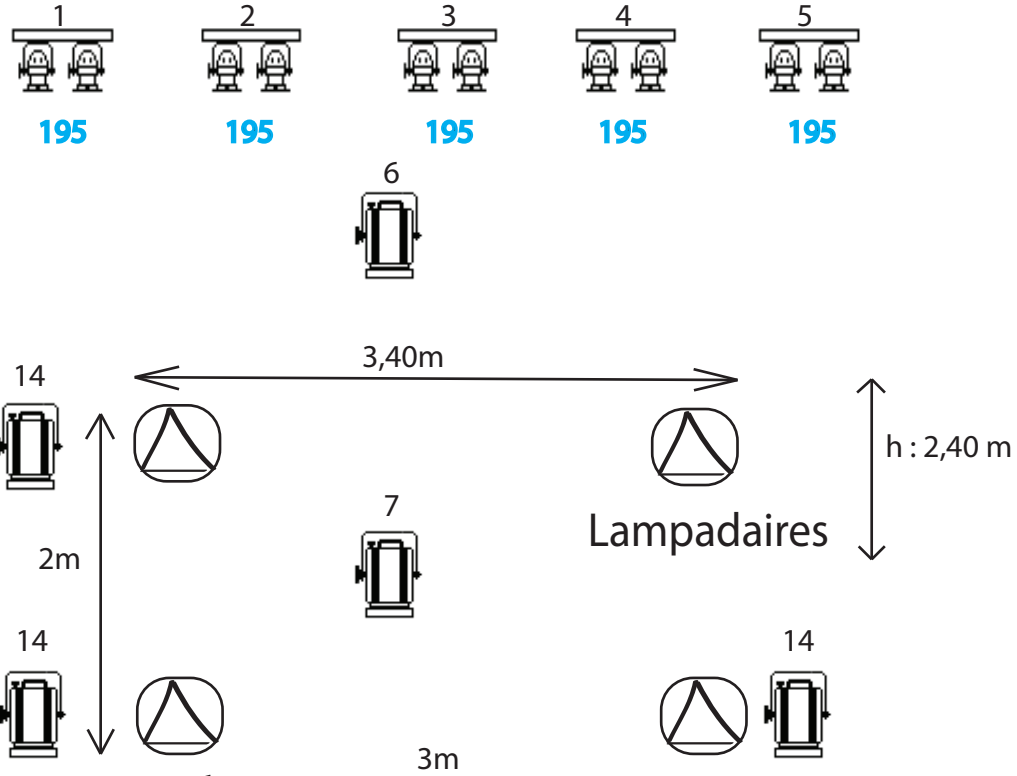

Plan de feux

Un petit brin d'herbe Cie Gai Tympan

Plan de feux

Un petit brin d'herbe Cie Gai Tympan

PAR Lampe CP61

Découpe 614 Juliat

PC 1000 W

Iris

Boule à facettes