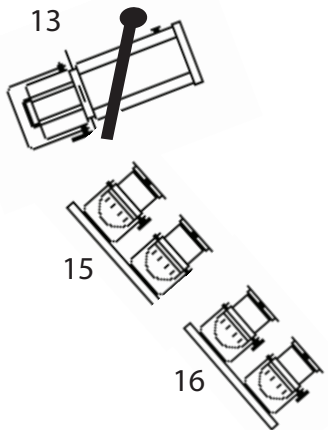

Plan de feux

Un petit brin d'herbe Cie Gai Tympan

Plan de feux

Un petit brin d'herbe Cie Gai Tympan

PAR Lampe CP61

Découpe 614 Juliat

PC 1000 W

Iris

Boule à facettes